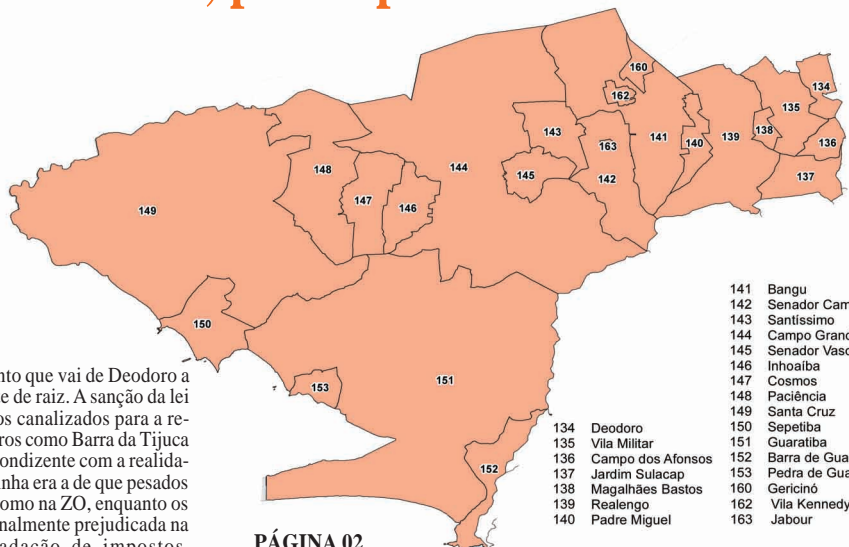

PÁGINA 04

LEI SANCIONADA

Zona Oeste agora com identidade, pronta para fiscalizar investimentos

Ao todo, 24 bairros compõem a nova Área de Planejamento que vai de Deodoro a Sepetiba, identificada pelo vereador Zico como a Zona Oeste de raiz. A sanção da lei do parlamentar garante maior fiscalização sobre os recursos canalizados para a região, que antes eram confundidos com investimentos em bairros como Barra da Tijuca e Recreio dos Bandeirantes, mascarando uma situação não condizente com a realidade. Como antes todos eram Zona Oeste, a impressão que se tinha era a de que pesados investimentos na Barra, por exemplo, eram contabilizados como na ZO, enquanto os bairros do lado de cá do túnel constituíam uma área tradicionalmente prejudicada na relação custo-benefício no que se refere à arrecadação de impostos.

- 141 Bangu
- 142 Senador Camará
- 143 Santíssimo
- 144 Campo Grande
- 145 Senador Vasconcelos
- 146 Inhoaíba
- 147 Cosmos
- 148 Paciência
- 149 Santa Cruz
- 150 Sepetiba
- 151 Guaratiba
- 152 Barra de Guaratiba
- 153 Pedra de Guaratiba
- 160 Gerência
- 162 Vila Kennedy
- 163 Jabour